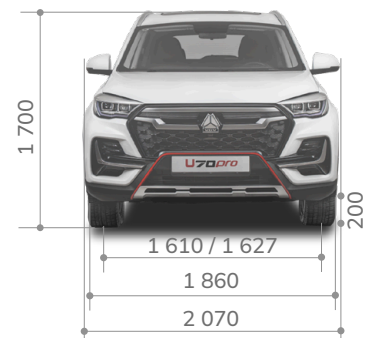

ШИНЫ И ДИСКИ

Размер шин		225/60 R17	225/55 R18
Диаметр дисков	дюймов	17"	18"