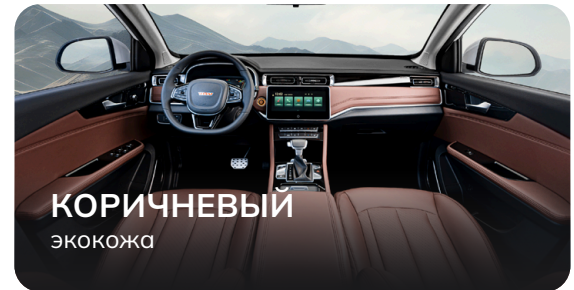

ШИНЫ И ДИСКИ

Размер шин		225/60 R17	225/55 R18
Диаметр дисков	дюймов	17"	18"