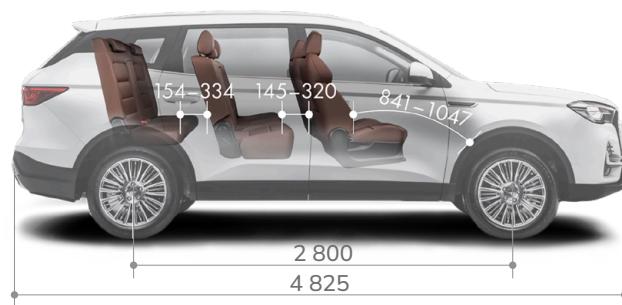

ШИНЫ И ДИСКИ

Размер шин		225/60 R17	225/55 R18
Диаметр дисков	дюймов	17"	18"